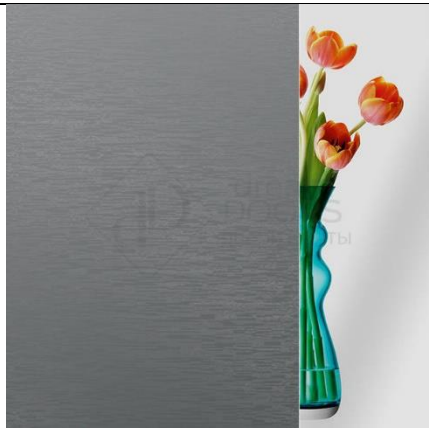

ОСТЕКЛЕНИЕ :

САТИНАТО БЕЛОЕ

САТИНАТО БРОНЗА

САТИНАТО ГРАФИТ

ЛАКОБЕЛЬ БЕЛЫЙ

ЛАКОБЕЛЬ УЛЬТРА БЕЛЫЙ

ЛАКОБЕЛЬ БЕЖЕВЫЙ

ЛАКОБЕЛЬ ЧЕРНЫЙ

ЗЕРКАЛО ГРАФИТ

ТРИПЛЕКС + ТКАНЬ БЕЛАЯ

ТРИПЛЕКС + ТКАНЬ ЧЕРНАЯ

ВИТРАЖ РОМБЫ

ВИТРАЖ ЛЕПНИНА

ВИТРАЖ РОМБЫ ЗОЛОТО

ВИТРАЖ РОМБЫ СЕРЕБРО

ВИТРАЖ РОМБЫ 2 ПЕРЛАМУТ